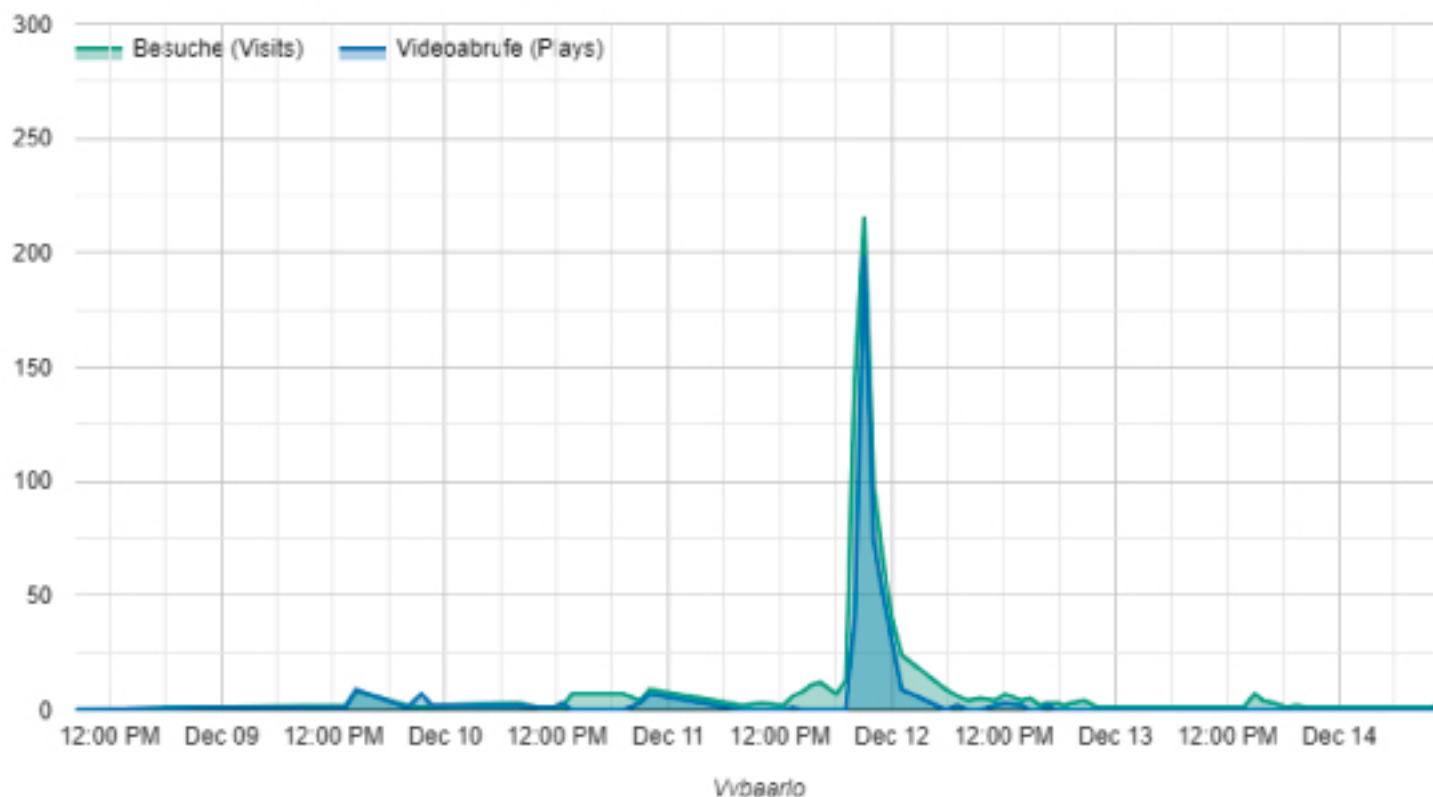

Aufrufe pro Stunde (5 dec. - 14 dec. 2020)

Aufrufe pro Tag (5 dec. - 14 dec. 2020)